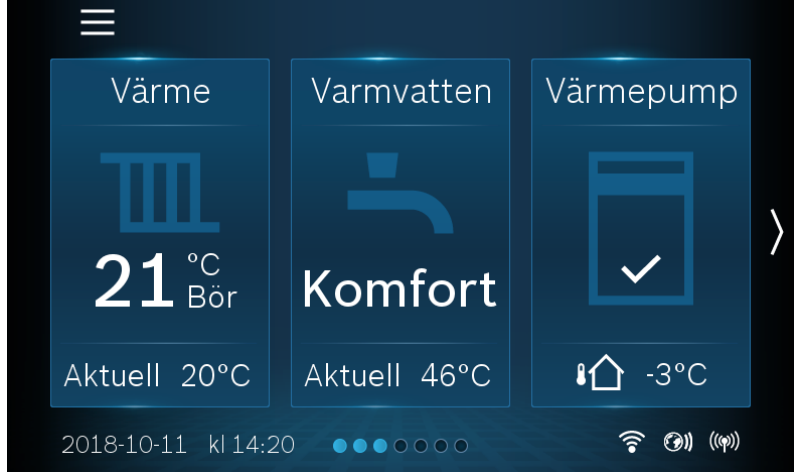

Inbyggd appstyrning. Samtliga modeller är förberedda för styrning med din smartphone.

En värmepump designad för människor.

IVT Geo 500 introducerar en helt ny användarupplevelse som är mer självklar än någonsin tidigare. Lika intuitiv som din smartphone – och med samma höga designnivå.

IVT Geo 500 introducerar en touch screen där du enkelt hittar de funktioner du behöver och gör de inställningar du vill.

IVT Geo 500 E

Med den här värmepumpen har vi skapat en helt ny användarupplevelse. IVT Geo 500 introducerar en touchscreen där du enkelt hittar de funktioner du behöver och gör de inställningar du vill. Bland annat gör du snabba och smidiga anpassningar av inomhustemperatur och varmvattenkomfort, ser statistik över din energianvändning och du kan också lägga in datum för din vintersemester så ser värmepumpen till att spara extra energi när du inte är hemma. När du ansluter tillbehör såsom pool eller ytterligare värmekretsar så dyker dessa upp i menyn och är lika enkla att komma åt som övriga inställningar. Inbyggd appstyrning ingår som standard, så att du har kontroll och kan följa värmepumpens status direkt i din smartphone**. Samtidigt är värmepumpen utrustad med den senaste generations smarta styrsystem för dig som vill att allt ska sköta sig själv.

Kompressorn i IVT Geo 500 är inverterstyrd. Det innebär att värmepumpen automatiskt anpassar driften efter din varmvattenförbrukning och skiftningar i utomhustemperaturen för att öka din besparing. Den jämna och exakta värmeproduktionen ger en mer energisnål drift, vilket även minskar slitaget på värmepumpens komponenter. Den trådlösa rumsgivaren ger en perfekt temperatur genom att exempelvis sänka värmeförbrukningen vid soliga vårdagar eller öka den under blåsiga höstdagar.